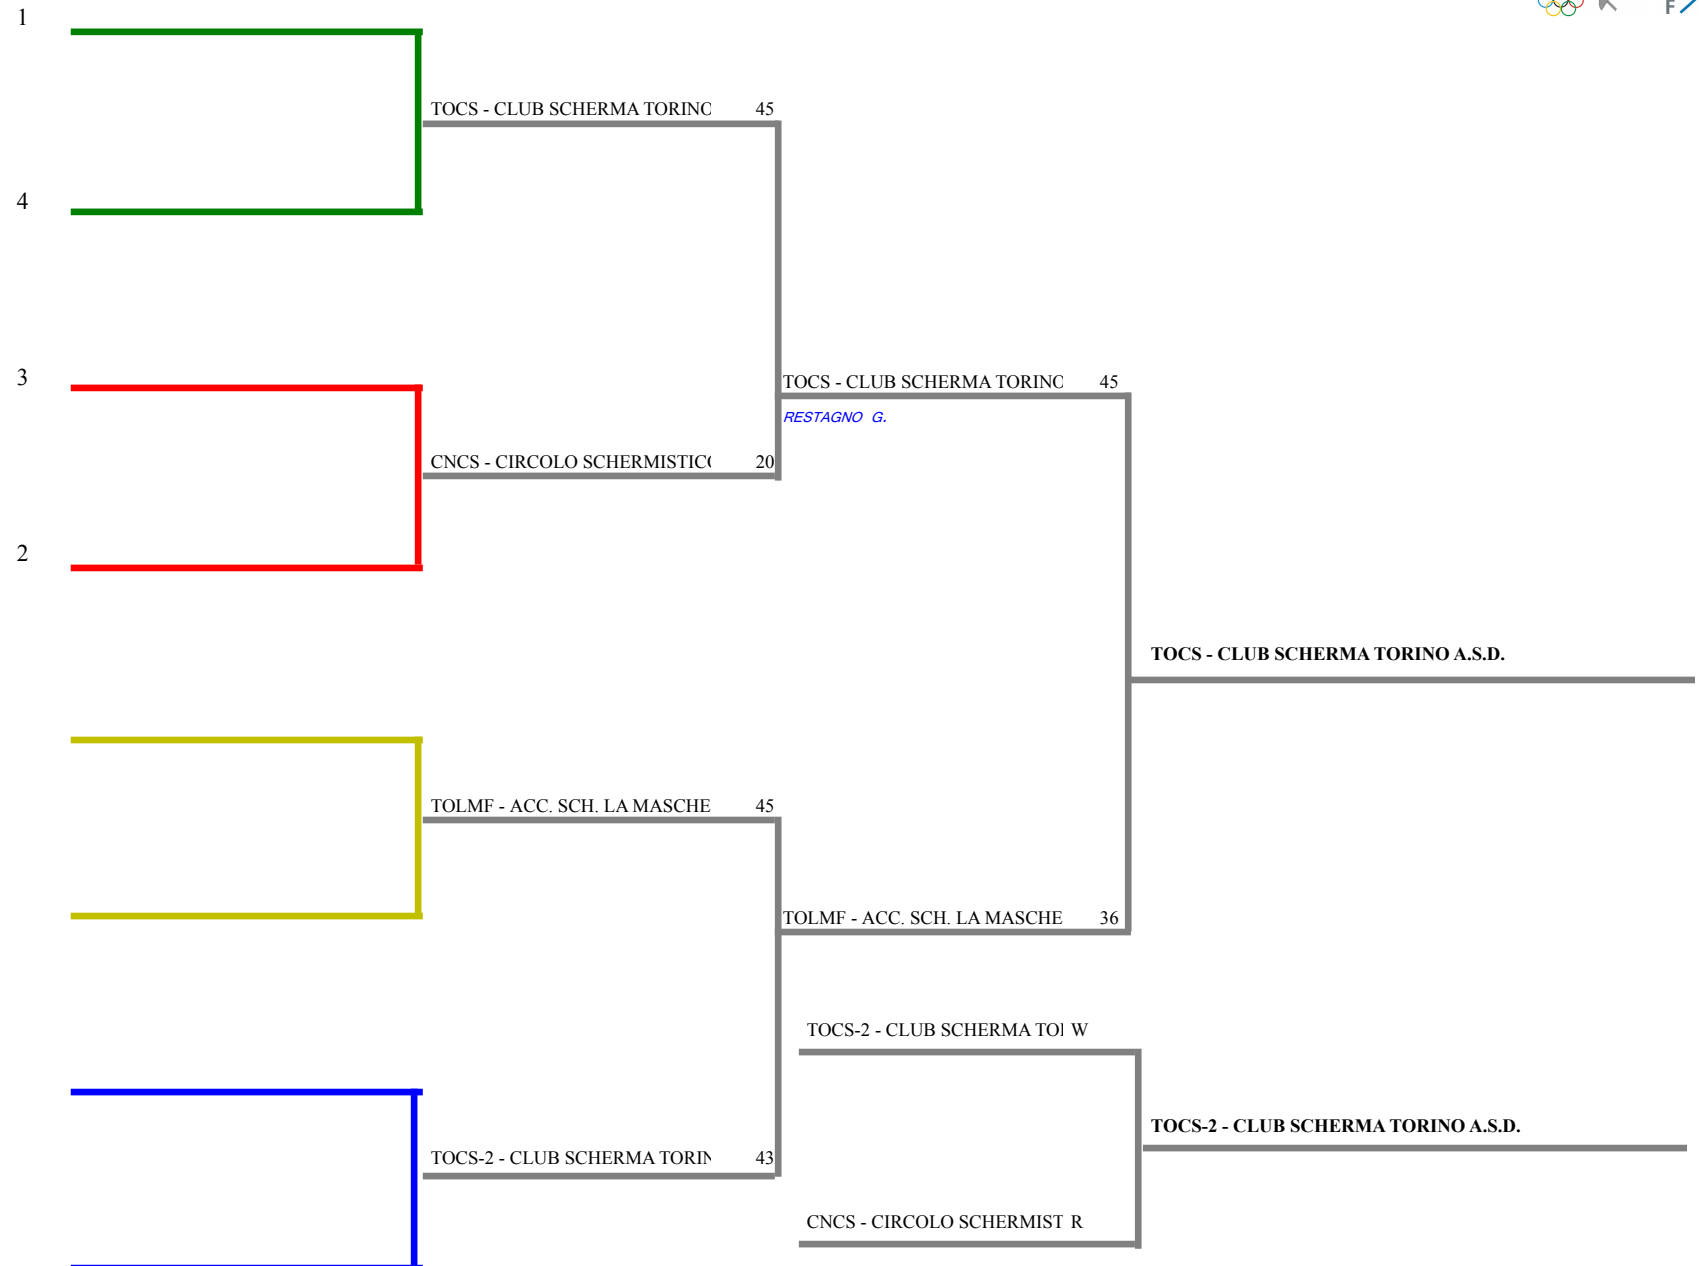

FEDERAZIONE ITALIANA SCHERMA
FEDERATION INTERNATIONALE D'ESCRIME
Classifica provvisoria ai gironi Fioretto maschile a squadre

Gran Premio Giovanissimi

COLLEGNO Piem. Cam. Reg. a squadre All-R&

Stampa: 18/03/2012 23:26

<u>Classif.</u>	<u>Cod.Soc.</u>	<u>Denominazione</u>	<u>Sigla/Sq.</u>	<u>Località</u>	<u>Girone</u>	<u>Tabell.ED</u>	<u>V/A</u>	<u>D-R</u>	<u>D</u>	<u>H</u>
1	4	CLUB SCHERMA TORINO A.S.D.	TOCS	TORINO	1	Qualif.	1,00	20	126	1
2	4	CLUB SCHERMA TORINO A.S.D.	TOCS-2	TORINO	1	Qualif.	0,67	13	125	2
3	20149	ACC. SCH. LA MASCHERA DI FERRO a.s.d	TOLMF	PINEROLO	1	Qualif.	0,33	17	121	3
4	182	CIRCOLO SCHERMISTICO CUNEO	CNCS	CUNEO	1	Qualif.	0,00	-50	85	4

Fioretto maschile a squadre A squadre
TABELLONE DEI QUARTI DI FINALE